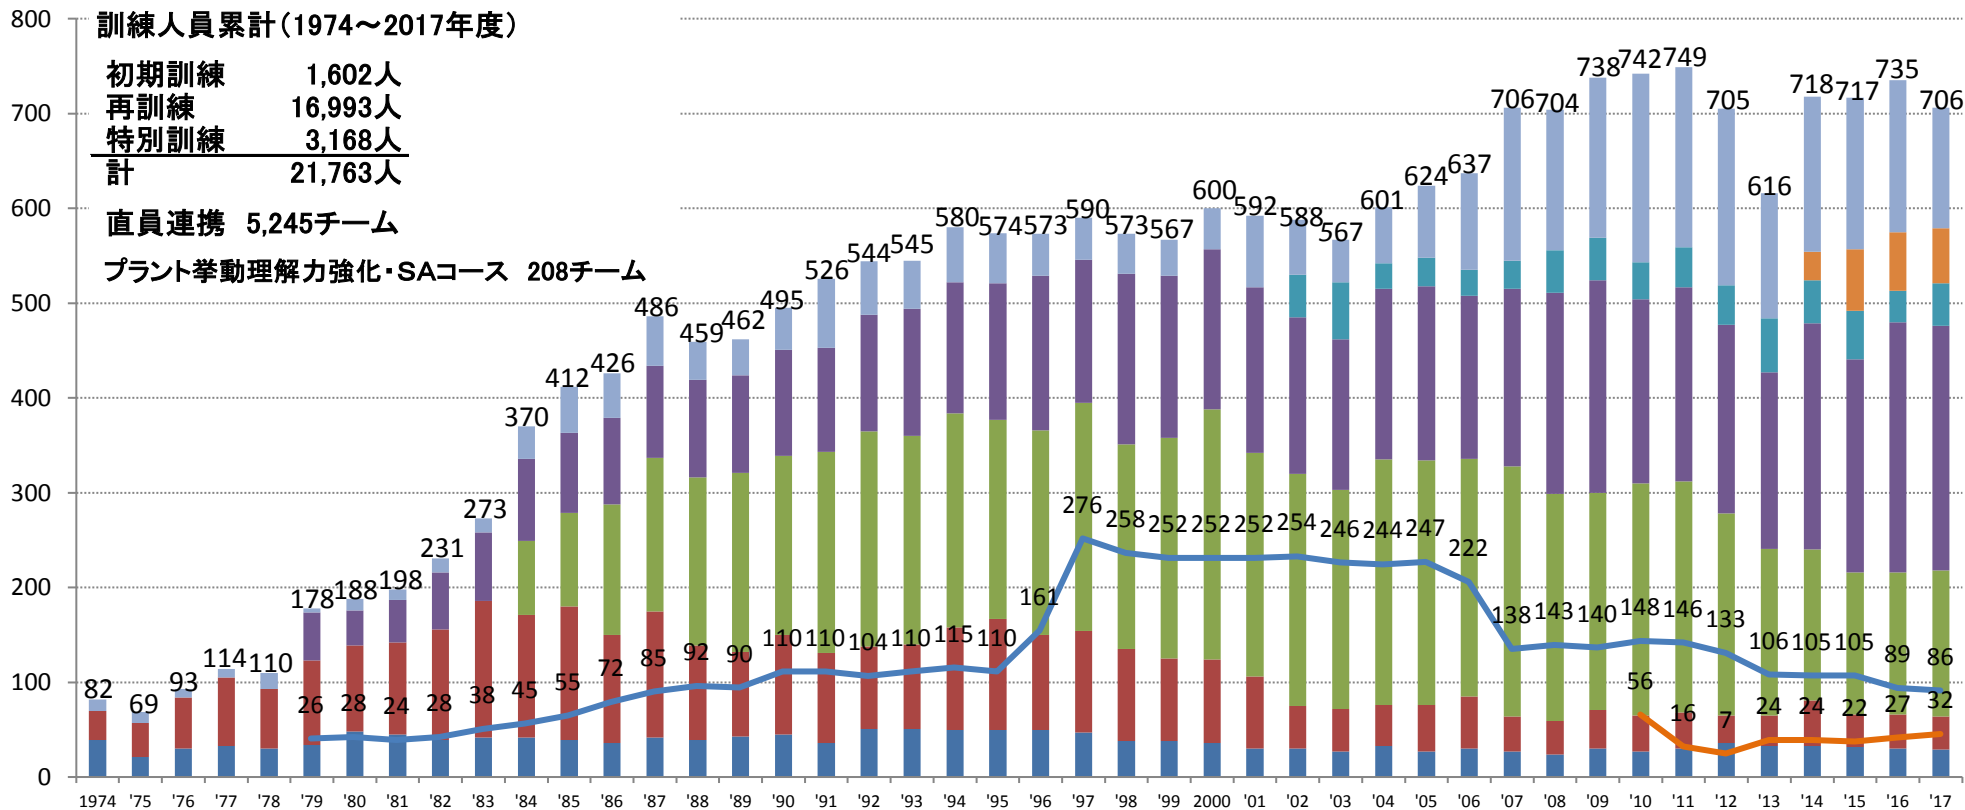

# ● 訓練生実績 ●

## 訓練人員累計(1974～2017年度)

初期訓練	1,602人
再訓練	16,993人
特別訓練	3,168人
<b>計</b>	<b>21,763人</b>

直員連携 5,245チーム

プラント挙動理解力強化・SAコース 208チーム

訓練生数

- 初期訓練コース
- 再訓練一般コース
- 再訓練上級コース
- 再訓練監督者コース
- 再訓練実技試験コース
- 再訓練運責SAコース
- 特別訓練コース
- 直員連携コース
- プラント挙動理解力強化・SAコース