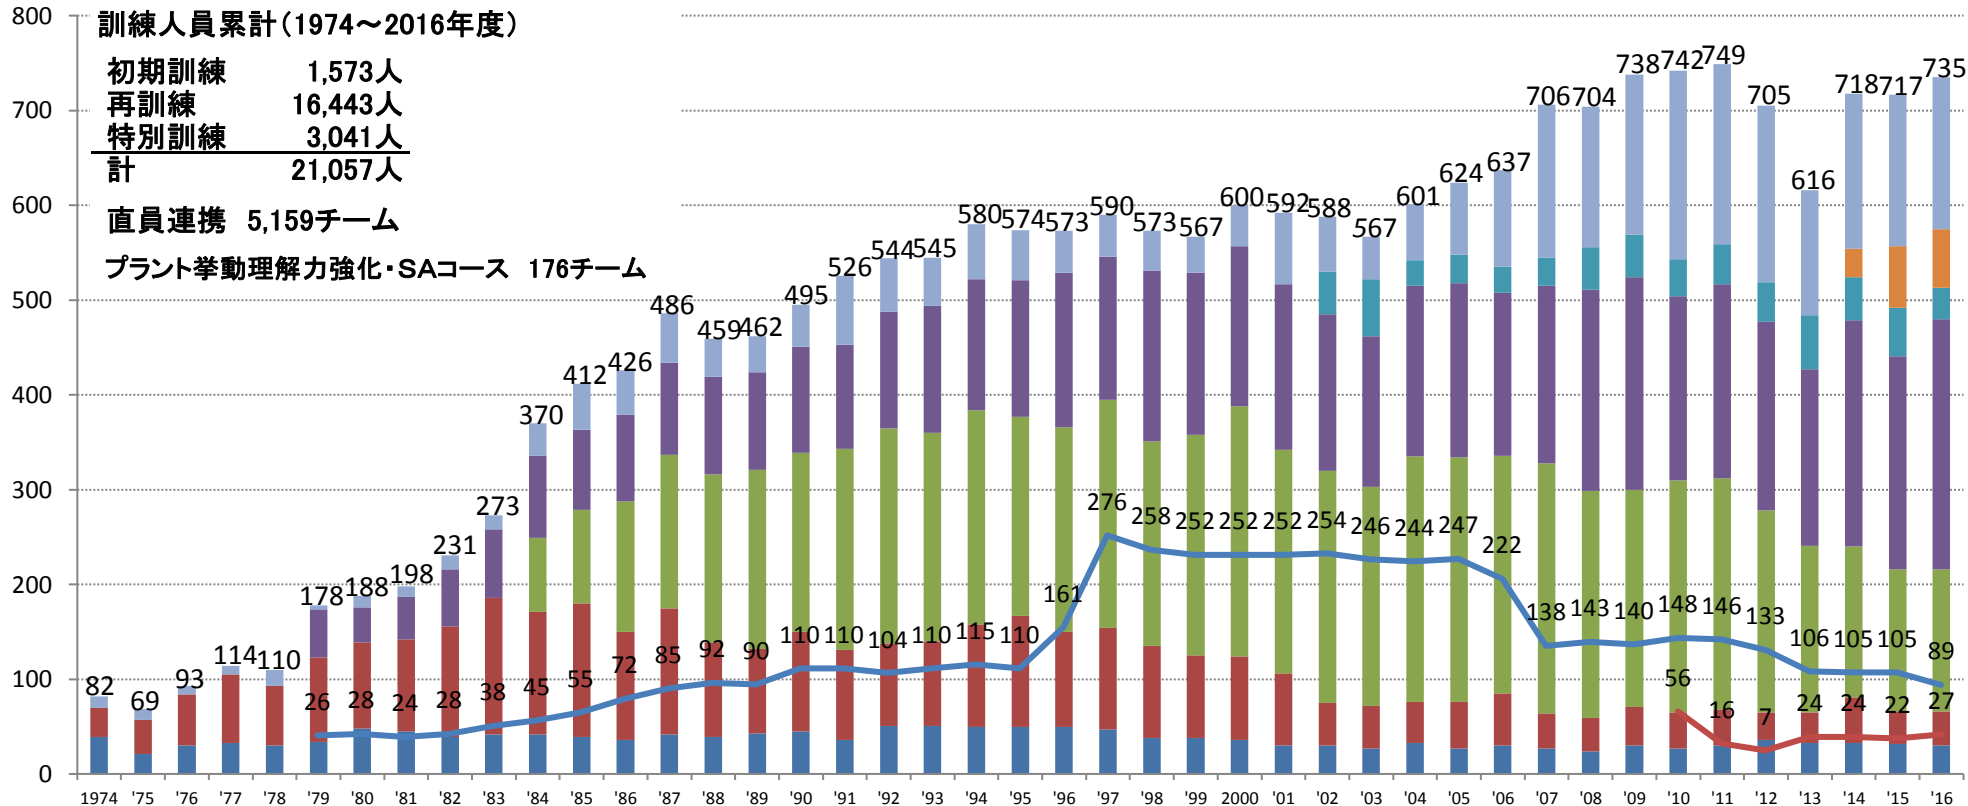

訓練生実績

訓練人員累計(1974~2016年度)

初期訓練	1,573人
再訓練	16,443人
特別訓練	3,041人
計	21,057人

直員連携 5,159チーム

プラント挙動理解力強化・SAコース 176チーム

訓練生数

- 初期訓練コース
- 再訓練一般コース
- 再訓練上級コース
- 再訓練監督者コース
- 再訓練実技試験コース
- 再訓練運責SAコース
- 特別訓練コース
- 直員連携コース
- プラント挙動理解力強化・SAコース